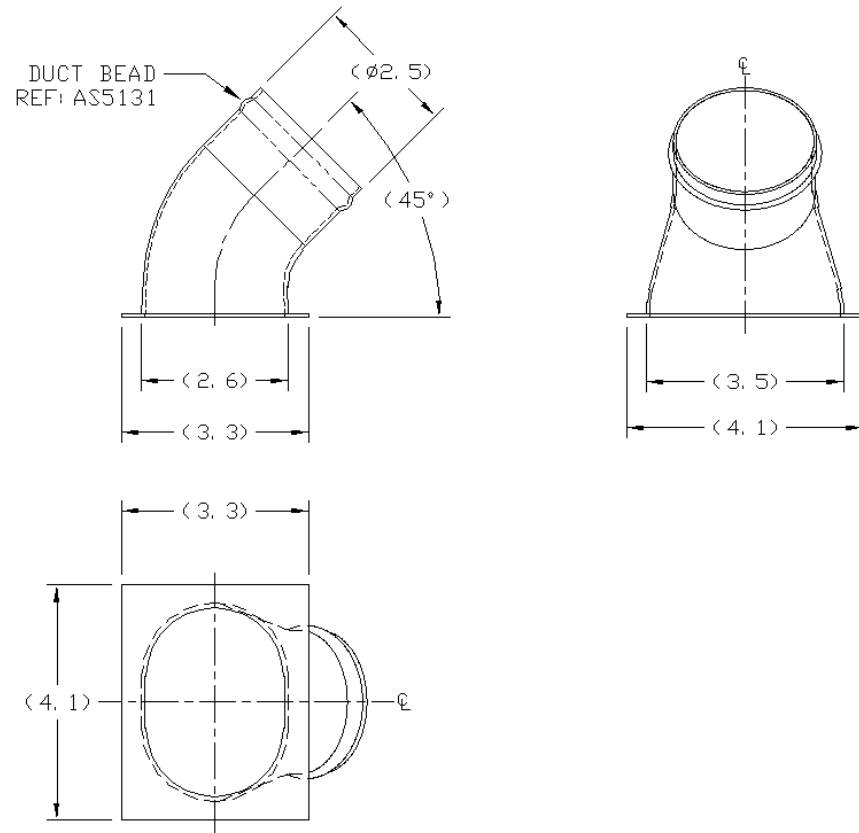

[BACK TO INDEX](#)