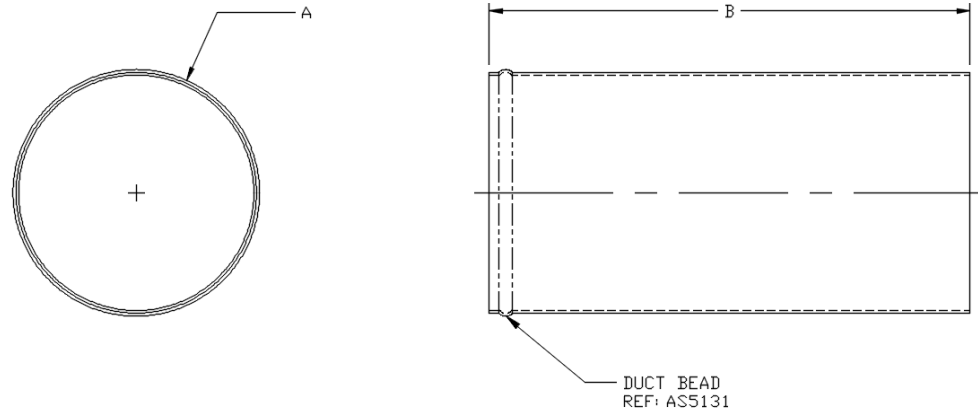

MATERIAL: KYDEX -100 OR FIBERGLASS

STUBS		
PART NO.	DIMENSIONS IN INCHES	
	O.D.	LENGTH
	A	B
JMIH-230-040-121	1.50	2.00
JMIH-230-040-119	2.00	2.00
JMIH-230-040-561	2.50	1.42
JMIH-230-300-151	2.50	6.00
JMIH-230-040-559	3.00	1.42
JMIH-230-300-131	3.00	6.50
JMIH-230-040-401	4.00	4.00
JMIH-230-300-141	5.50	11.00