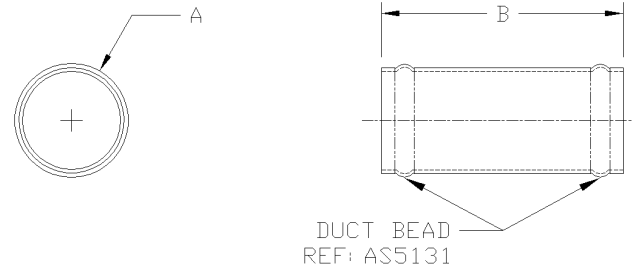

MATERIAL: KYDEX -100 OR FIBERGLASS

STUBS		
PART NO.	DIMENSIONS IN INCHES	
	O.D.	LENGTH
	A	B
JMIH-230-040-121	1.50	2.00
JMIH-230-040-119	2.00	2.00
JMIH-230-040-561	2.50	1.42
JMIH-230-300-151	2.50	6.00
JMIH-230-040-559	3.00	1.42
JMIH-230-300-131	3.00	6.50
JMIH-230-040-401	4.00	4.00
JMIH-230-300-141	5.50	11.00

[BACK TO INDEX](#)

MATERIAL: KYDEX -100 OR
FIBERGLASS

FLANGE STUBS			
PART NO.	DIMENSIONS IN INCHES		
	O.D.	LENGTH	FLANGE DIA.
	A	B	C
JMIH-230-040-549	1.00	1.5	1.8 X 1.8 SQUARE
JMIH-230-040-509	1.75	2.0	2.3
JMIH-230-040-111	2.00	1.5	2.3
JMIH-230-040-133	2.50	1.5	2.8
JMIH-230-040-545	3.00	2.0	6.0
JMIH-230-040-525	3.30	2.0	6.0
JMIH-230-040-711	4.00	2.0	5.5

[BACK TO INDEX](#)

MATERIAL: KYDEX -100

SADDLE STUBS					
PART NO.	DMENSIONS IN INCHES				
	O.D.	LENGTH	FLANGE LENGTH	FLANGE WIDTH	SADDLE RADIUS
	A	B	C	D	E
JMIH-230-040-705	0.75	1.5	1.8	1.8	3.00
JMIH-230-040-525	1.00	1.5	1.8	1.8	3.00
JMIH-230-040-501	1.50	1.9	3.0	3.0	2.50
JMIH-230-040-503	1.50	2.0	3.0	3.0	3.00
JMIH-230-040-505	1.50	2.0	3.0	3.0	3.75
JMIH-230-040-523	2.00	2.0	3.4	3.4	3.00
JMIH-230-040-535	2.50	2.0	4.2	3.8	2.00
JMIH-230-040-533	2.50	2.0	4.2	4.2	2.50
JMIH-230-040-527	2.50	2.0	4.2	4.2	3.00
JMIH-230-040-521	3.00	2.0	5.1	5.1	3.00
JMIH-230-040-531	3.30	2.0	6.0	5.0	3.00

[BACK TO INDEX](#)

MATERIAL: KYDEX -100 OR
FIBERGLASS

COUPLERS		
PART NO.	DIMENSIONS IN INCHES	
	O.D.	LENGTH
	A	B
JMIH-230-040-107	1.00	3.0
JMIH-230-040-101	1.50	4.0
JMIH-230-300-203	1.75	4.0
JMIH-230-040-103	2.00	4.0
JMIH-230-040-105	2.50	4.0
JMIH-230-040-551	3.00	4.0
JMIH-230-040-537	3.30	4.0
JMIH-230-300-201	5.00	5.0