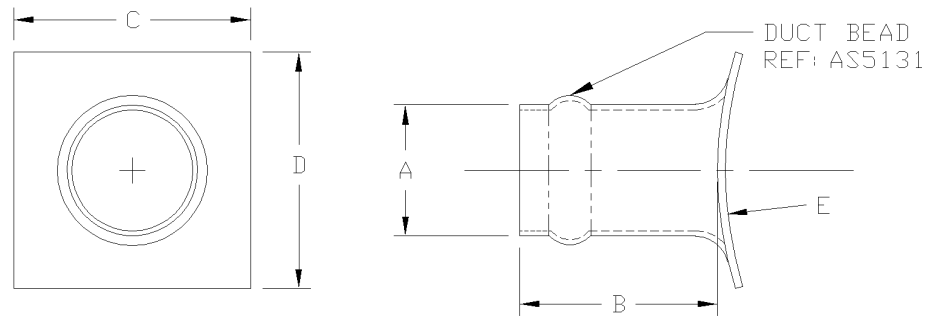

MATERIAL: KYDEX -100 OR FIBERGLASS

STUBS		
PART NO.	DIMENSIONS IN INCHES	
	O.D.	LENGTH
	A	B
JMIH-230-040-121	1.50	2.00
JMIH-230-040-119	2.00	2.00
JMIH-230-040-561	2.50	1.42
JMIH-230-300-151	2.50	6.00
JMIH-230-040-559	3.00	1.42
JMIH-230-300-131	3.00	6.50
JMIH-230-040-401	4.00	4.00
JMIH-230-300-141	5.50	11.00

[BACK TO INDEX](#)

MATERIAL: KYDEX -100 OR
FIBERGLASS

FLANGE STUBS			
PART NO.	DIMENSIONS IN INCHES		
	O.D.	LENGTH	FLANGE DIA.
	A	B	C
JMIH-230-040-549	1.00	1.5	1.8 X 1.8 SQUARE
JMIH-230-040-509	1.75	2.0	2.3
JMIH-230-040-111	2.00	1.5	2.3
JMIH-230-040-133	2.50	1.5	2.8
JMIH-230-040-545	3.00	2.0	6.0
JMIH-230-040-525	3.30	2.0	6.0
JMIH-230-040-711	4.00	2.0	5.5

[BACK TO INDEX](#)

MATERIAL: KYDEX -100

SADDLE STUBS					
PART NO.	DMENSIONS IN INCHES				
	O.D.	LENGTH	FLANGE LENGTH	FLANGE WIDTH	SADDLE RADIUS
	A	B	C	D	E
JMIH-230-040-705	0.75	1.5	1.8	1.8	3.00
JMIH-230-040-525	1.00	1.5	1.8	1.8	3.00
JMIH-230-040-501	1.50	1.9	3.0	3.0	2.50
JMIH-230-040-503	1.50	2.0	3.0	3.0	3.00
JMIH-230-040-505	1.50	2.0	3.0	3.0	3.75
JMIH-230-040-523	2.00	2.0	3.4	3.4	3.00
JMIH-230-040-535	2.50	2.0	4.2	3.8	2.00
JMIH-230-040-533	2.50	2.0	4.2	4.2	2.50
JMIH-230-040-527	2.50	2.0	4.2	4.2	3.00
JMIH-230-040-521	3.00	2.0	5.1	5.1	3.00
JMIH-230-040-531	3.30	2.0	6.0	5.0	3.00

[BACK TO INDEX](#)

MATERIAL: KYDEX -100 OR
FIBERGLASS

COUPLERS		
PART NO.	DIMENSIONS IN INCHES	
	O.D.	LENGTH
	A	B
JMIH-230-040-107	1.00	3.0
JMIH-230-040-101	1.50	4.0
JMIH-230-300-203	1.75	4.0
JMIH-230-040-103	2.00	4.0
JMIH-230-040-105	2.50	4.0
JMIH-230-040-551	3.00	4.0
JMIH-230-040-537	3.30	4.0
JMIH-230-300-201	5.00	5.0