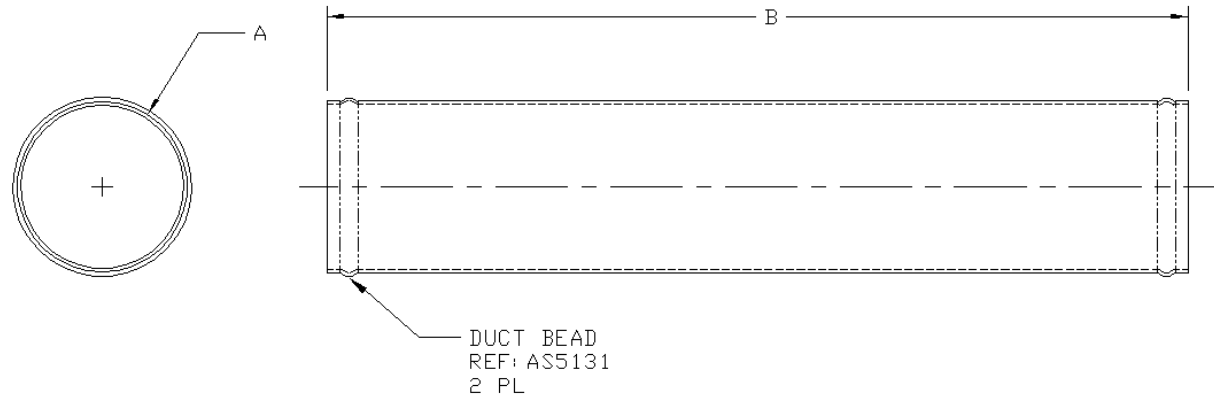

[BACK TO INDEX](#)

MATERIAL: KYDEX -100

SADDLE STUBS					
PART NO.	DMENSIONS IN INCHES				
	O.D.	LENGTH	FLANGE LENGTH	FLANGE WIDTH	SADDLE RADIUS
	A	B	C	D	E
JMIH-230-040-705	0.75	1.5	1.8	1.8	3.00
JMIH-230-040-525	1.00	1.5	1.8	1.8	3.00
JMIH-230-040-501	1.50	1.9	3.0	3.0	2.50
JMIH-230-040-503	1.50	2.0	3.0	3.0	3.00
JMIH-230-040-505	1.50	2.0	3.0	3.0	3.75
JMIH-230-040-523	2.00	2.0	3.4	3.4	3.00
JMIH-230-040-535	2.50	2.0	4.2	3.8	2.00
JMIH-230-040-533	2.50	2.0	4.2	4.2	2.50
JMIH-230-040-527	2.50	2.0	4.2	4.2	3.00
JMIH-230-040-521	3.00	2.0	5.1	5.1	3.00
JMIH-230-040-531	3.30	2.0	6.0	5.0	3.00

[BACK TO INDEX](#)

MATERIAL: KYDEX -100 OR
FIBERGLASS

COUPLERS		
PART NO.	DIMENSIONS IN INCHES	
	O.D.	LENGTH
	A	B
JMIH-230-040-107	1.00	3.0
JMIH-230-040-101	1.50	4.0
JMIH-230-300-203	1.75	4.0
JMIH-230-040-103	2.00	4.0
JMIH-230-040-105	2.50	4.0
JMIH-230-040-551	3.00	4.0
JMIH-230-040-537	3.30	4.0
JMIH-230-300-201	5.00	5.0

[BACK TO INDEX](#)

MATERIAL: PREPREG
FIBERGLASS

DUCTS, 4" O.D.		
PART NO.	DIMENSIONS IN INCHES	
	O.D.	LENGTH
	A	B
JMIH-230-300-505	4.0	15.0
JMIH-230-300-121	4.0	20.0
JMIH-230-300-507	4.0	25.0
JMIH-230-300-125	4.0	30.0
JMIH-230-300-109	4.0	40.0
JMIH-230-300-119	4.0	50.0
JMIH-230-300-111	4.0	60.0