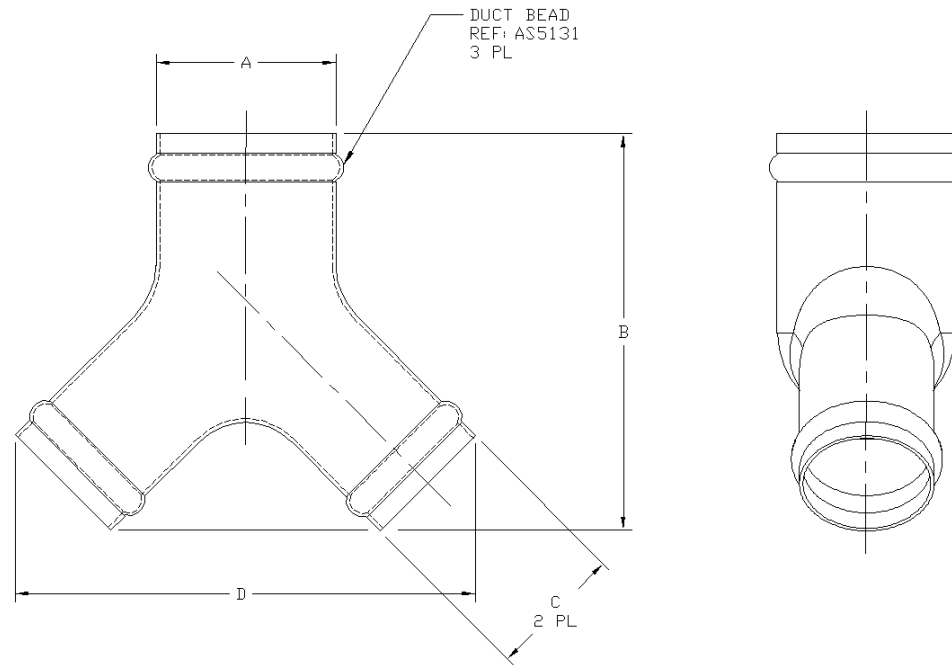

[BACK TO INDEX](#)

ANGLED STUB, 45°
PART NO. JMIH-230-040-227
MATERIAL: KYDEX-100 OR FIBERGLASS

[BACK TO INDEX](#)

**ANGLED STUB, 45°
PART NO. JMIH-230-040-229**

MATERIAL: KYDEX-100 OR FIBERGLASS

[BACK TO INDEX](#)

MATERIAL: KYDEX -100 OR
FIBERGLASS

ADAPTERS			
PART NO.	DMENSIONS IN INCHES		
	O.D.	LENGTH	O.D.
	A	B	C
JMIH-230-040-727	0.75	2.54	0.37
JMIH-230-040-733	1.00	3.00	0.75
JMIH-230-040-723	2.00	4.31	1.00
JMIH-230-040-301	2.00	4.50	1.50
JMIH-230-040-539	2.50	5.00	1.00
JMIH-230-040-571	2.50	4.50	2.00
JMIH-230-040-309	3.00	5.70	2.00
JMIH-230-040-553	3.00	4.50	2.50
JMIH-230-040-401	6.00	16.20	3.00

[BACK TO INDEX](#)

MATERIAL: FIBERGLASS

WYES				
PART NO.	DIMENSIONS IN INCHES			
	INLET O.D.	LENGTH	OUTLET O.D.	WIDTH
	A	B	C	D
JMIH-230-040-713	2.0	4.4	1.5	5.1
JMIH-230-040-313	2.5	4.7	2.0	5.5
JMIH-230-040-307	3.0	4.6	2.0	5.5