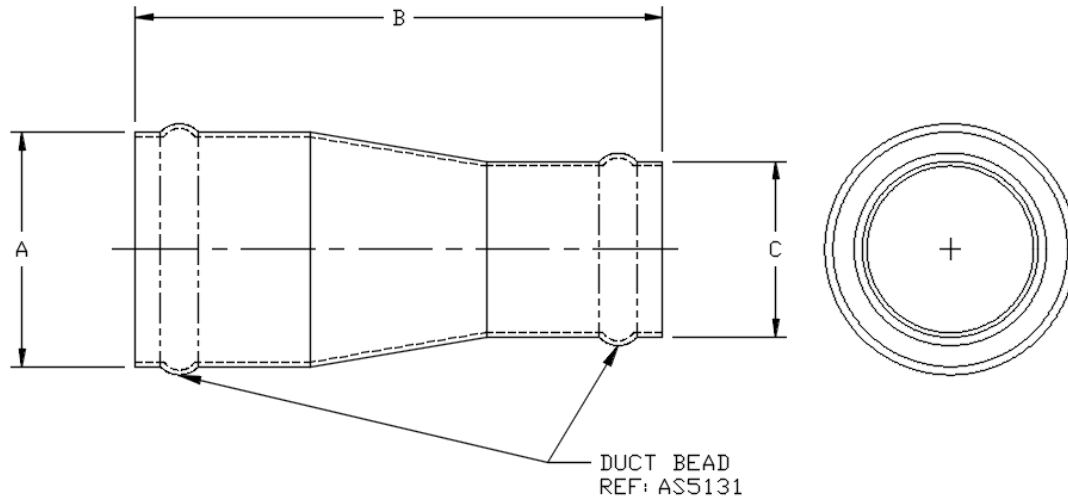

[BACK TO INDEX](#)

ANGLED STUB, 45°
PART NO. JMIH-230-040-227
MATERIAL: KYDEX-100 OR FIBERGLASS

[BACK TO INDEX](#)

**ANGLED STUB, 45°
PART NO. JMIH-230-040-229**

MATERIAL: KYDEX-100 OR FIBERGLASS

[BACK TO INDEX](#)

MATERIAL: KYDEX -100 OR
FIBERGLASS

ADAPTERS			
PART NO.	DMENSIONS IN INCHES		
	O.D.	LENGTH	O.D.
	A	B	C
JMIH-230-040-727	0.75	2.54	0.37
JMIH-230-040-733	1.00	3.00	0.75
JMIH-230-040-723	2.00	4.31	1.00
JMIH-230-040-301	2.00	4.50	1.50
JMIH-230-040-539	2.50	5.00	1.00
JMIH-230-040-571	2.50	4.50	2.00
JMIH-230-040-309	3.00	5.70	2.00
JMIH-230-040-553	3.00	4.50	2.50
JMIH-230-040-401	6.00	16.20	3.00

[BACK TO INDEX](#)

MATERIAL: FIBERGLASS

WYES				
PART NO.	DIMENSIONS IN INCHES			
	INLET O.D.	LENGTH	OUTLET O.D.	WIDTH
	A	B	C	D
JMIH-230-040-713	2.0	4.4	1.5	5.1
JMIH-230-040-313	2.5	4.7	2.0	5.5
JMIH-230-040-307	3.0	4.6	2.0	5.5