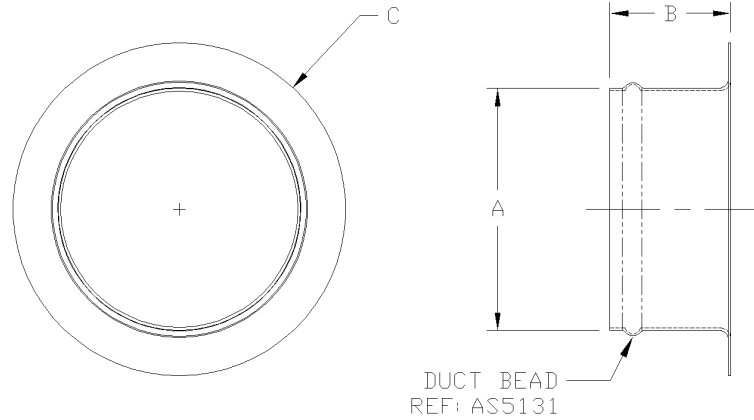

MATERIAL: KYDEX -100 OR FIBERGLASS

STUBS		
PART NO.	DIMENSIONS IN INCHES	
	O.D.	LENGTH
	A	B
JMIH-230-040-121	1.50	2.00
JMIH-230-040-119	2.00	2.00
JMIH-230-040-561	2.50	1.42
JMIH-230-300-151	2.50	6.00
JMIH-230-040-559	3.00	1.42
JMIH-230-300-131	3.00	6.50
JMIH-230-040-401	4.00	4.00
JMIH-230-300-141	5.50	11.00

[BACK TO INDEX](#)

MATERIAL: KYDEX -100 OR
FIBERGLASS

FLANGE STUBS			
PART NO.	DIMENSIONS IN INCHES		
	O.D.	LENGTH	FLANGE DIA.
	A	B	C
JMIH-230-040-549	1.00	1.5	1.8 X 1.8 SQUARE
JMIH-230-040-509	1.75	2.0	2.3
JMIH-230-040-111	2.00	1.5	2.3
JMIH-230-040-133	2.50	1.5	2.8
JMIH-230-040-545	3.00	2.0	6.0
JMIH-230-040-525	3.30	2.0	6.0
JMIH-230-040-711	4.00	2.0	5.5

[BACK TO INDEX](#)

MATERIAL: KYDEX -100

SADDLE STUBS					
PART NO.	DMENSIONS IN INCHES				
	O.D.	LENGTH	FLANGE LENGTH	FLANGE WIDTH	SADDLE RADIUS
	A	B	C	D	E
JMIH-230-040-705	0.75	1.5	1.8	1.8	3.00
JMIH-230-040-525	1.00	1.5	1.8	1.8	3.00
JMIH-230-040-501	1.50	1.9	3.0	3.0	2.50
JMIH-230-040-503	1.50	2.0	3.0	3.0	3.00
JMIH-230-040-505	1.50	2.0	3.0	3.0	3.75
JMIH-230-040-523	2.00	2.0	3.4	3.4	3.00
JMIH-230-040-535	2.50	2.0	4.2	3.8	2.00
JMIH-230-040-533	2.50	2.0	4.2	4.2	2.50
JMIH-230-040-527	2.50	2.0	4.2	4.2	3.00
JMIH-230-040-521	3.00	2.0	5.1	5.1	3.00
JMIH-230-040-531	3.30	2.0	6.0	5.0	3.00